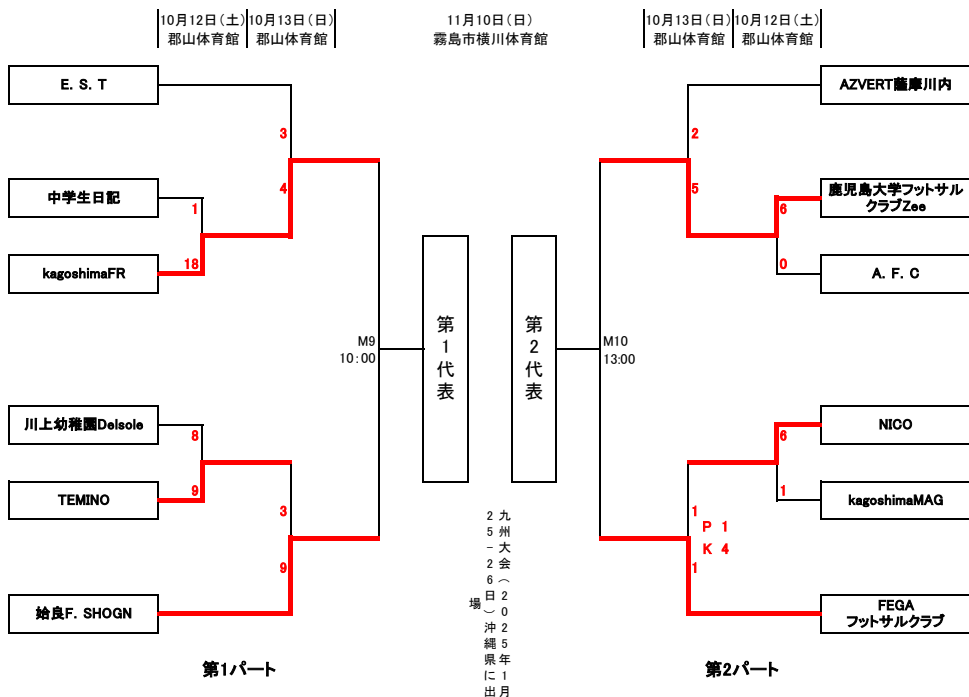

KFA 第30回全日本フットサル選手権大会 県予選

1回戦: 30分プレイングタイム(ハーフタイム7分)
 決着つかない場合PK戦(PK方式に入る前のインターバルは1分間とする。)

2回戦: 40分プレイングタイム(ハーフタイム10分)
 決着つかない場合PK戦(PK方式に入る前のインターバルは1分間とする。)

決定戦: 40分プレイングタイム(ハーフタイム10分)
 決着つかない場合延長戦10分、PK戦(延長戦に入る前のインターバルは5分間とし、PK方式に入る前のインターバルは1分間とする。)

マッチNo.	開始時間	チーム	得点	各P得点	ピリオド	各P得点	得点	チーム
1回戦								
M1	11:00	中学生日記	1	0 1	1P 2P	9 9	18	kagoshimaFR
M2	12:45	川上幼稚園 Delsole	8	1 7	1P 2P	4 5	9	TEMINO
M3	14:30	鹿児島大学フットサ ルクラブZee	6	2 4	1P 2P	0 0	0	A. F. C
M4	16:15	NICO	6	2 4	1P 2P	0 1	1	kagoshimaMAG
2回戦								
M5	10:00	E. S. T	3	1 2	1P 2P	3 1	4	kagoshimaFR
M6	12:00	TEMINO	3	2 1	1P 2P	6 3	9	始良F. SHOGN
M7	14:00	AZVERT薩摩川内	2	0 2	1P 2P	2 3	5	鹿児島大学フットサ ルクラブZee
M8	16:00	NICO	1	1 0 1	1P 2P PK	1 0 4	1	FEGA フットサルクラブ
決定戦								
M9	10:00	kagoshimaFR			1P 2P			始良F. SHOGN
M10	13:00	鹿児島大学フットサ ルクラブZee			1P 2P			FEGA フットサルクラブ