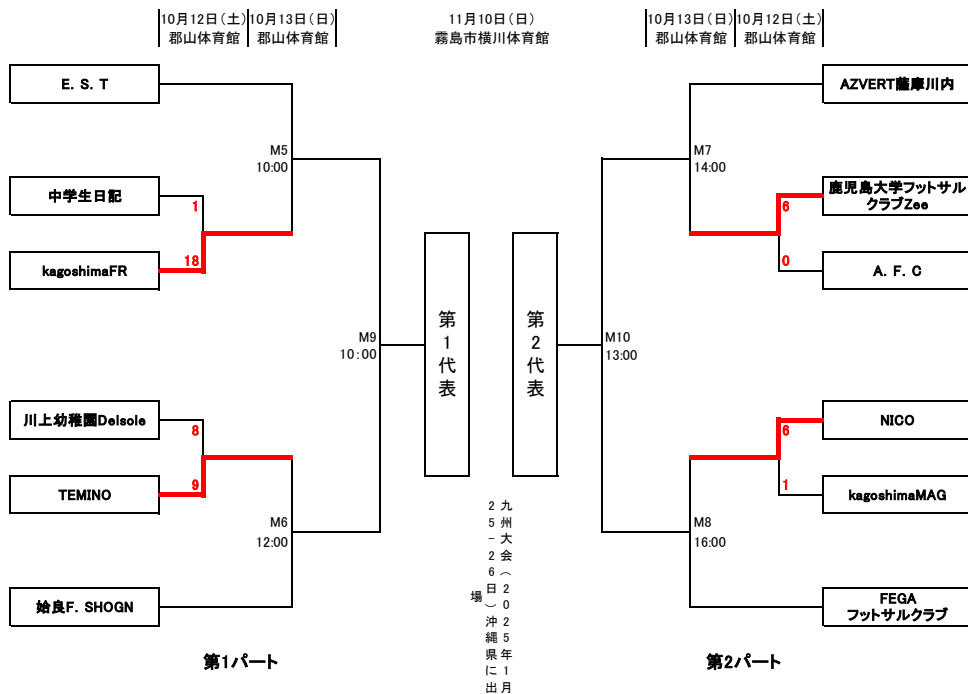

KFA 第30回全日本フットサル選手権大会 県予選

マッチNo.	開始時間	チーム	得点	各P得点	ピリオド	各P得点	得点	チーム
1回戦								
M1	11:00	中学生日記	1	0 1	1P 2P	9 9	18	kagoshimaFR
M2	12:45	川上幼稚園 Delsole	8	1 7	1P 2P	4 5	9	TEMINO
M3	14:30	鹿児島大学フットサ ルクラブZee	6	2 4	1P 2P	0 0	0	A. F. C
M4	16:15	NICO	6	2 4	1P 2P	0 1	1	kagoshimaMAG
2回戦								
M5	10:00	E. S. T			1P 2P			kagoshimaFR
M6	12:00	TEMINO			1P 2P			始良F. SHOQN
M7	14:00	AZVERT薩摩川内			1P 2P			鹿児島大学フットサ ルクラブZee
M8	16:00	NICO			1P 2P			FEGA フットサルクラブ
決定戦								
M9	10:00	M5勝者			1P 2P			M6勝者
M10	13:00	M7勝者			1P 2P			M8勝者

1回戦: 30分プレイングタイム(ハーフタイム7分)

決着つかない場合PK戦(PK方式に入る前のインターバルは1分間とする。)

2回戦: 40分プレイングタイム(ハーフタイム10分)

決着つかない場合PK戦(PK方式に入る前のインターバルは1分間とする。)

決定戦: 40分プレイングタイム(ハーフタイム10分)

決着つかない場合延長戦10分、PK戦(延長戦に入る前のインターバルは5分間とし、PK方式に入る前のインターバルは1分間とする。)