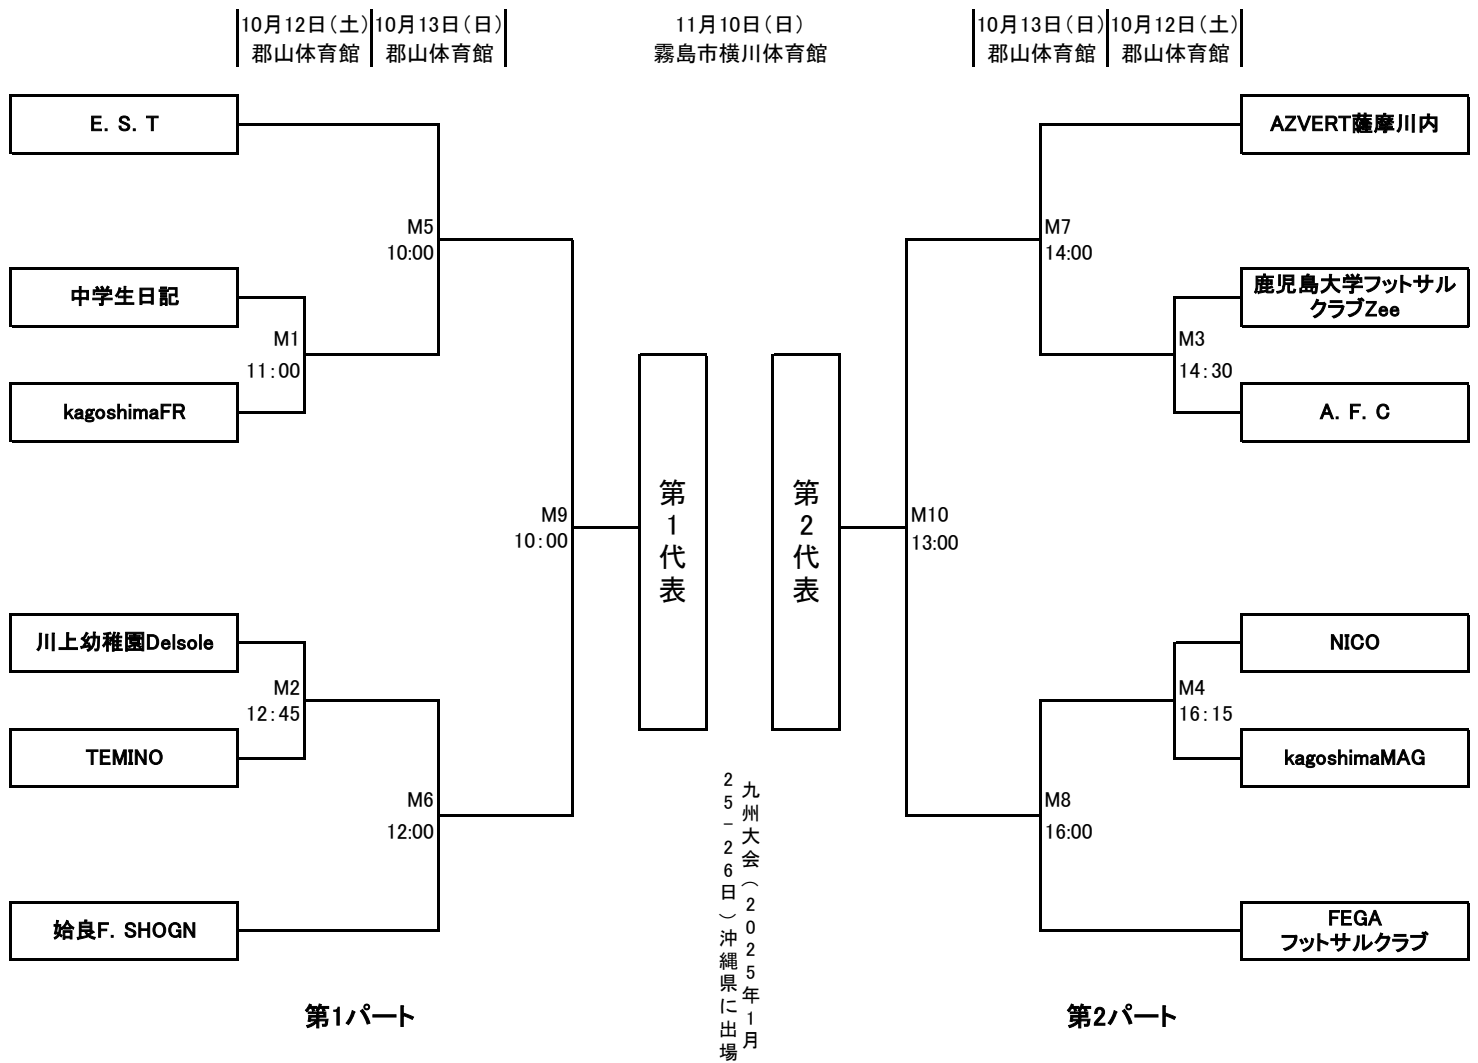

KFA 第30回全日本フットサル選手権大会 県予選

- 1回戦: 30分プレーイングタイム(ハーフタイム7分)
 決着つかない場合PK戦(PK方式に入る前のインターバルは1分間とする。)
- 2回戦: 40分プレーイングタイム(ハーフタイム10分)
 決着つかない場合PK戦(PK方式に入る前のインターバルは1分間とする。)
- 決定戦: 40分プレーイングタイム(ハーフタイム10分)
 決着つかない場合延長戦10分、PK戦(延長戦に入る前のインターバルは5分間とし、PK方式に入る前のインターバルは1分間とする。)