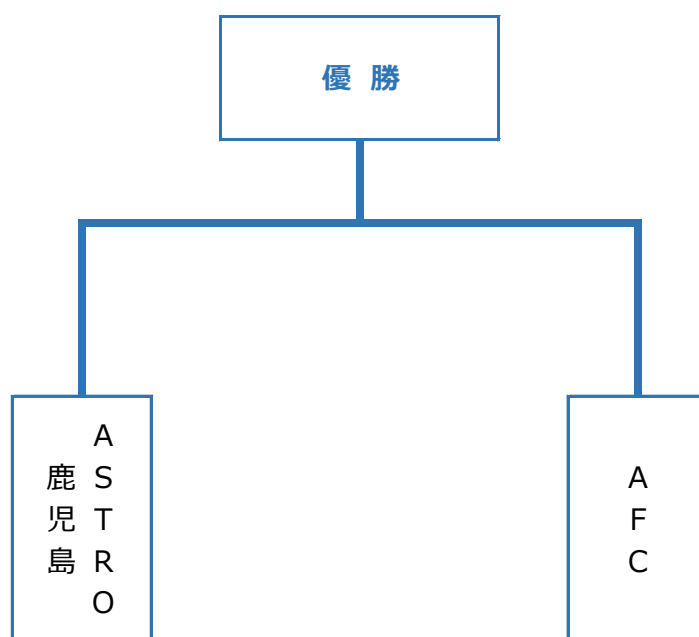

KFA 第21回 全日本女子フットサル選手権大会 県予選

10月5日（土） 始良市蒲生体育館 決定戦:20分-10分-20分 プレーイングタイム

開始時間	マッチNo.	HOME		AWAY
14:00	M1	ASTRO鹿児島	-	AFC