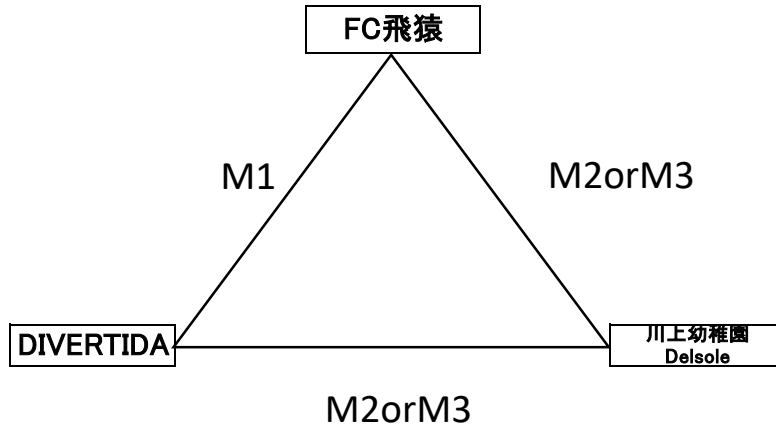

# KFA 第2回 全日本ビーチサッカー大会 県予選

大崎町ビーチスポーツ専用競技場

12分-3分-12分-3分-12分(ランニングタイム)

マッチナンバー	キックオフ	対戦			BP
M1	11:30	FC飛猿	-	DIVERTIDA	川上幼稚園Delsole
M2	13:00	M1勝者	-	川上幼稚園Delsole	M1敗者
M3	14:30	M1敗者	-	川上幼稚園Delsole	M1勝者

M1が引き分けの場合は抽選で次の対戦カードを決める