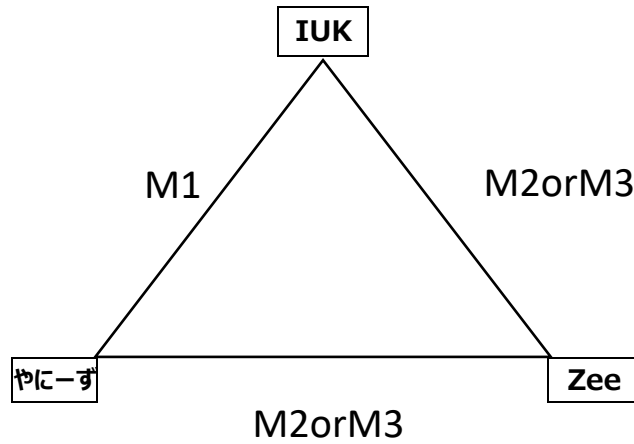

KFA 第20回 全日本大学フットサル大会 県予選

15分-5分-15分

マッチナンバー	キックオフ	対戦			BP
M1	10:00	IUK	-	やにーず	Zee
M2	12:00	M1敗者	-	Zee	M1勝者
M3	14:00	M1勝者	-	Zee	M1敗者

マッチナンバー①が引き分けの場合は抽選で次の対戦カードを決める