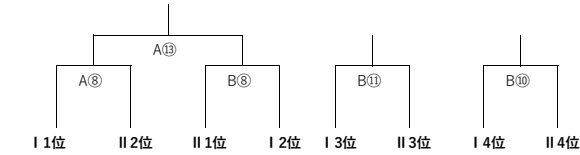

KFA 2024 Spread ! フットサルフェスタ3 組合せ

20240114 ふれあいスポーツランド屋内運動場

	kick-off	A	B
1	9:45	10-3-10	10-3-10
2	10:15	10-3-10	10-3-10
3	10:45	10-3-10	10-3-10
4	11:15	10-3-10	10-3-10
5	11:45	10-3-10	10-3-10
6	12:15	10-3-10	10-3-10
7	12:45	10-3-10	10-3-10
8	13:15	7-3-7	7-3-7
9	13:40	10-3-10	10-3-10
10	14:10	10-3-10	7-3-7
11	14:40	10-3-10	7-3-7
12	15:10	10-3-10	10-3-10
WF	15:40	WF	WF
13	16:15	7-3-7	7-3-7
14	16:40	7-3-7	7-3-7
15	17:05	10-3-10	10-3-10
16	17:35	7-3-7	7-3-7
17	18:00	7-3-7	-
18	18:25	10-3-10	10-3-10
	19:00	終了	

WF:
ウォーキングフットボール

①試合時間:

ランニングT,タイムアウト無
<リーグ>
10-3-10
<トーナメント>
7-3-7

②順位決定方法

<リーグ>
勝点制:勝3、分1、負0、
当該チーム同士の対戦結果、
得失差、得点、抽選(代表者)
<トーナメント>
PK(特別)、抽選(代表者)

③ユニフォーム:

事前に両チームで決定

【オープンA】