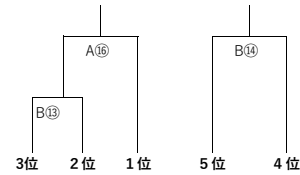

KFA 2024 Spread ! フットサルフェスタ3 組合せ

20240114 ふれあいスポーツランド屋内運動場

	kick-off	A	B
1	9:45	10-3-10	10-3-10
2	10:15	10-3-10	10-3-10
3	10:45	10-3-10	10-3-10
4	11:15	10-3-10	10-3-10
5	11:45	10-3-10	10-3-10
6	12:15	10-3-10	10-3-10
7	12:45	10-3-10	10-3-10
8	13:15	7-3-7	7-3-7
9	13:40	10-3-10	10-3-10
10	14:10	10-3-10	7-3-7
11	14:40	10-3-10	7-3-7
12	15:10	10-3-10	10-3-10
WF	15:40	WF	WF
13	16:15	7-3-7	7-3-7
14	16:40	7-3-7	7-3-7
15	17:05	10-3-10	10-3-10
16	17:35	7-3-7	7-3-7
17	18:00	7-3-7	-
18	18:25	10-3-10	10-3-10
	19:00	終了	

WF:
ウォーキングフットボール

①試合時間:

ランニングT,タイムアウト無
<リーグ>
10-3-10
<トーナメント>
7-3-7

②順位決定方法

<リーグ>
勝点制:勝3、分1、負0、
当該チーム同士の対戦結果、
得失差、得点、抽選(代表者)
<トーナメント>
PK(特別)、抽選(代表者)

③ユニフォーム:

事前に両チームで決定

【オープンA】

【オープンB】

【レディース】

【オーバー40】