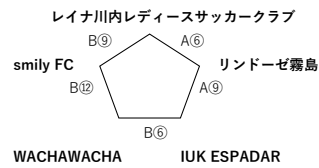

KFA 2024 Spread ! フットサルフェスタ3 組合せ

20240114 ふれあいスポーツランド屋内運動場

	kick-off	A	B
1	9:45	10-3-10	10-3-10
2	10:15	10-3-10	10-3-10
3	10:45	10-3-10	10-3-10
4	11:15	10-3-10	10-3-10
5	11:45	10-3-10	10-3-10
6	12:15	10-3-10	10-3-10
7	12:45	10-3-10	10-3-10
8	13:15	7-3-7	7-3-7
9	13:40	10-3-10	10-3-10
10	14:10	10-3-10	7-3-7
11	14:40	10-3-10	7-3-7
12	15:10	10-3-10	10-3-10
WF	15:40	WF	WF
13	16:15	7-3-7	7-3-7
14	16:40	7-3-7	7-3-7
15	17:05	10-3-10	10-3-10
16	17:35	7-3-7	7-3-7
17	18:00	7-3-7	-
18	18:25	10-3-10	10-3-10
	19:00	終了	

WF:
ウォーキングフットボール

①試合時間:

ランニングT,タイムアウト無
<リーグ>
10-3-10
<トーナメント>
7-3-7

②順位決定方法

<リーグ>
勝点制:勝3、分1、負0、
当該チーム同士の対戦結果、
得失差、得点、抽選(代表者)
<トーナメント>
PK(特別)、抽選(代表者)

③ユニフォーム:

事前に両チームで決定

【オープンA】

【オープンB】

【レディース】

【オーバー40】