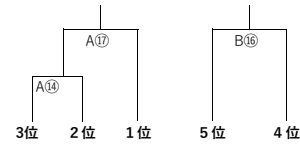

KFA 2024 Spread ! フットサルフェスタ3 組合せ

20240114 ふれあいスポーツランド屋内運動場

	kick-off	A	B
1	9:45	10-3-10	10-3-10
2	10:15	10-3-10	10-3-10
3	10:45	10-3-10	10-3-10
4	11:15	10-3-10	10-3-10
5	11:45	10-3-10	10-3-10
6	12:15	10-3-10	10-3-10
7	12:45	10-3-10	10-3-10
8	13:15	7-3-7	7-3-7
9	13:40	10-3-10	10-3-10
10	14:10	10-3-10	7-3-7
11	14:40	10-3-10	7-3-7
12	15:10	10-3-10	10-3-10
WF	15:40	WF	WF
13	16:15	7-3-7	7-3-7
14	16:40	7-3-7	7-3-7
15	17:05	10-3-10	10-3-10
16	17:35	7-3-7	7-3-7
17	18:00	7-3-7	-
18	18:25	10-3-10	10-3-10
	19:00	終了	

WF:
ウォーキングフットボール

①試合時間:

ランニングT,タイムアウト無
<リーグ>
10-3-10
<トーナメント>
7-3-7

②順位決定方法

<リーグ>
勝点制:勝3、分1、負0、
当該チーム同士の対戦結果、
得失差、得点、抽選(代表者)
<トーナメント>
PK(特別)、抽選(代表者)

③ユニフォーム:

事前に両チームで決定

【オープンA】

【オープンB】

【レディース】

【オーバー40】