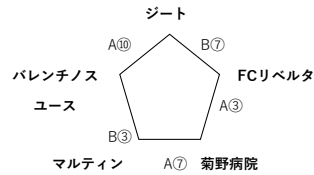

KFA 2024 Spread ! フットサルフェスタ3 組合せ

20240114 ふれあいスポーツランド屋内運動場

	kick-off	A	B
1	9:45	10-3-10	10-3-10
2	10:15	10-3-10	10-3-10
3	10:45	10-3-10	10-3-10
4	11:15	10-3-10	10-3-10
5	11:45	10-3-10	10-3-10
6	12:15	10-3-10	10-3-10
7	12:45	10-3-10	10-3-10
8	13:15	7-3-7	7-3-7
9	13:40	10-3-10	10-3-10
10	14:10	10-3-10	7-3-7
11	14:40	10-3-10	7-3-7
12	15:10	10-3-10	10-3-10
WF	15:40	WF	WF
13	16:15	7-3-7	7-3-7
14	16:40	7-3-7	7-3-7
15	17:05	10-3-10	10-3-10
16	17:35	7-3-7	7-3-7
17	18:00	7-3-7	-
18	18:25	10-3-10	10-3-10
	19:00	終了	

WF:
ウォーキングフットボール

①試合時間:

ランニングT,タイムアウト無
<リーグ>
10-3-10
<トーナメント>
7-3-7

②順位決定方法

<リーグ>
勝点制:勝3、分1、負0、
当該チーム同士の対戦結果、
得失差、得点、抽選(代表者)
<トーナメント>
PK(特別)、抽選(代表者)

③ユニフォーム:

事前に両チームで決定

【オープンA】

【オープンB】

【レディース】

【オーバー40】