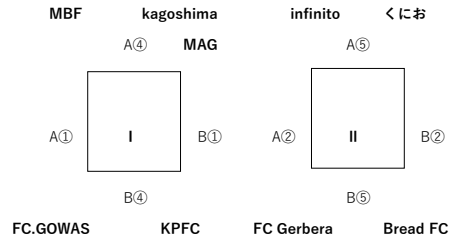

KFA 2024 Spread ! フットサルフェスタ3 組合せ

20240114 ふれあいスポーツランド屋内運動場

	kick-off	A	B
1	9:45	10-3-10	10-3-10
2	10:15	10-3-10	10-3-10
3	10:45	10-3-10	10-3-10
4	11:15	10-3-10	10-3-10
5	11:45	10-3-10	10-3-10
6	12:15	10-3-10	10-3-10
7	12:45	10-3-10	10-3-10
8	13:15	7-3-7	7-3-7
9	13:40	10-3-10	10-3-10
10	14:10	10-3-10	7-3-7
11	14:40	10-3-10	7-3-7
12	15:10	10-3-10	10-3-10
WF	15:40	WF	WF
13	16:15	7-3-7	7-3-7
14	16:40	7-3-7	7-3-7
15	17:05	10-3-10	10-3-10
16	17:35	7-3-7	7-3-7
17	18:00	7-3-7	-
18	18:25	10-3-10	10-3-10
	19:00	終了	

WF:
ウォーキングフットボール

①試合時間:

ランニングT,タイムアウト無
<リーグ>
10-3-10
<トーナメント>
7-3-7

②順位決定方法

<リーグ>
勝点制:勝3、分1、負0、
当該チーム同士の対戦結果、
得失差、得点、抽選(代表者)
<トーナメント>
PK(特別)、抽選(代表者)

③ユニフォーム:

事前に両チームで決定

【オープンA】