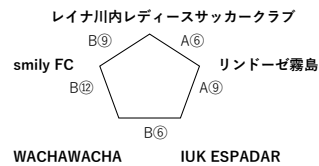

KFA 2024 Spread ! フットサルフェスタ3 組合せ

20240114 ふれあいスポーツランド屋内運動場

	kick-off	A	B
1	9:45	10-3-10	10-3-10
2	10:15	10-3-10	10-3-10
3	10:45	10-3-10	10-3-10
4	11:15	10-3-10	10-3-10
5	11:45	10-3-10	10-3-10
6	12:15	10-3-10	10-3-10
7	12:45	10-3-10	10-3-10
8	13:15	7-3-7	7-3-7
9	13:40	10-3-10	10-3-10
10	14:10	10-3-10	7-3-7
11	14:40	10-3-10	7-3-7
12	15:10	10-3-10	10-3-10
WF	15:40	WF	WF
13	16:15	7-3-7	7-3-7
14	16:40	7-3-7	7-3-7
15	17:05	10-3-10	10-3-10
16	17:35	7-3-7	7-3-7
17	18:00	7-3-7	-
18	18:25	10-3-10	10-3-10
	19:00	終了	

WF:
ウォーキングフットボール

①試合時間: ランニングT,タイムアウト無 <リーグ> 10-3-10 <トーナメント> 7-3-7
②順位決定方法 <リーグ> 勝点制:勝3、分1、負0、 当該チーム同士の対戦結果、 得失差、得点、抽選(代表者) <トーナメント> PK(特別)、抽選(代表者)
③ユニフォーム: 事前に両チームで決定

【オープンA】

【オープンB】

【レディース】

【オーバー40】