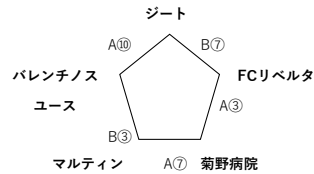

KFA 2024 Spread ! フットサルフェスタ3 組合せ

20240114 ふれあいスポーツランド屋内運動場

	kick-off	A	B
1	9:45	10-3-10	10-3-10
2	10:15	10-3-10	10-3-10
3	10:45	10-3-10	10-3-10
4	11:15	10-3-10	10-3-10
5	11:45	10-3-10	10-3-10
6	12:15	10-3-10	10-3-10
7	12:45	10-3-10	10-3-10
8	13:15	7-3-7	7-3-7
9	13:40	10-3-10	10-3-10
10	14:10	10-3-10	7-3-7
11	14:40	10-3-10	7-3-7
12	15:10	10-3-10	10-3-10
WF	15:40	WF	WF
13	16:15	7-3-7	7-3-7
14	16:40	7-3-7	7-3-7
15	17:05	10-3-10	10-3-10
16	17:35	7-3-7	7-3-7
17	18:00	7-3-7	-
18	18:25	10-3-10	10-3-10
	19:00	終了	

WF:
ウォーキングフットボール

①試合時間: ランニングT,タイムアウト無 <リーグ> 10-3-10 <トーナメント> 7-3-7
②順位決定方法 <リーグ> 勝点制:勝3、分1、負0、 当該チーム同士の対戦結果、 得失差、得点、抽選(代表者) <トーナメント> PK(特別)、抽選(代表者)
③ユニフォーム: 事前に両チームで決定

【オープンA】

【オープンB】

【レディース】

【オーバー40】