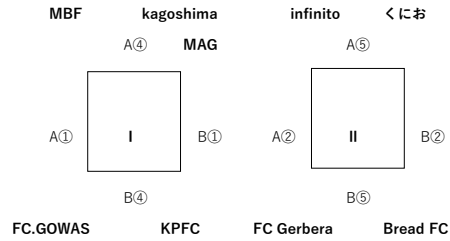

KFA 2024 Spread ! フットサルフェスタ3 組合せ

20240114 ふれあいスポーツランド屋内運動場

	kick-off	A	B
1	9:45	10-3-10	10-3-10
2	10:15	10-3-10	10-3-10
3	10:45	10-3-10	10-3-10
4	11:15	10-3-10	10-3-10
5	11:45	10-3-10	10-3-10
6	12:15	10-3-10	10-3-10
7	12:45	10-3-10	10-3-10
8	13:15	7-3-7	7-3-7
9	13:40	10-3-10	10-3-10
10	14:10	10-3-10	7-3-7
11	14:40	10-3-10	7-3-7
12	15:10	10-3-10	10-3-10
WF	15:40	WF	WF
13	16:15	7-3-7	7-3-7
14	16:40	7-3-7	7-3-7
15	17:05	10-3-10	10-3-10
16	17:35	7-3-7	7-3-7
17	18:00	7-3-7	-
18	18:25	10-3-10	10-3-10
	19:00	終了	

WF:
ウォーキングフットボール

①試合時間: ランニングT,タイムアウト無 <リーグ> 10-3-10 <トーナメント> 7-3-7
②順位決定方法 <リーグ> 勝点制:勝3、分1、負0、 当該チーム同士の対戦結果、 得失差、得点、抽選(代表者) <トーナメント> PK(特別)、抽選(代表者)
③ユニフォーム: 事前に両チームで決定

【オープンA】

【オープンB】

【レディース】

【オーバー40】