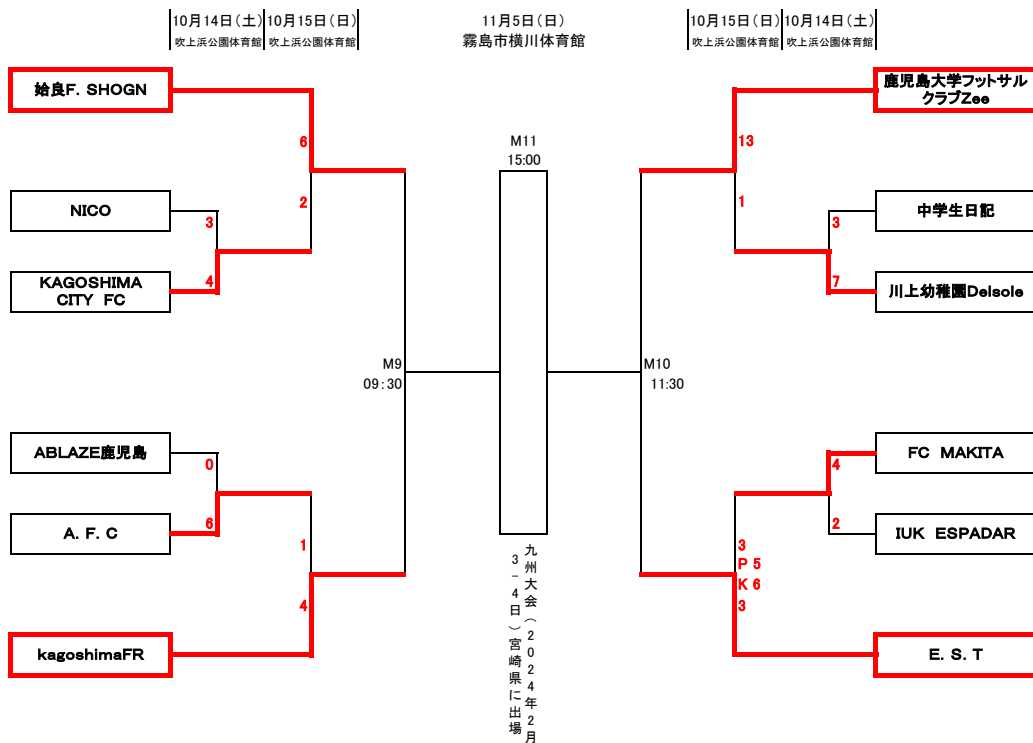

KFA 第29回全日本フットサル選手権大会 県予選

1回戦									
M1	11:00	NICO	3	1 2	1P 2P	0 4	4	KAGOSHIMA CITY FC	
M2	12:45	ABLAZE 鹿児島	0	0 0	1P 2P	1 5	6	A. F. C	
M3	14:30	中学生日記	3	2 1	1P 2P	2 5	7	川上幼稚園 Delsele	
M4	16:15	FC MAKITA	4	3 1	1P 2P	0 2	2	IUK ESPADAR	
2回戦									
M5	09:30	始良F. SHOHN	6	4 2	1P 2P	1 1	2	KAGOSHIMA CITY FC	
M6	11:30	A. F. C	1	0 1	1P 2P	1 3	4	kagoshima FR	
M7	13:30	鹿児島大学フットサルクラブZee	13	6 7	1P 2P	0 1	1	川上幼稚園 Delsele	
M8	15:30	FC MAKITA	3	1 2 5	1P 2P PK	1 2 6	3	E. S. T	
準決勝									
M9	09:30	始良F. SHOHN			1P 2P			kagoshima FR	
M10	11:30	鹿児島大学フットサルクラブZee			1P 2P			E. S. T	
決勝									
M11	15:00	M9勝者			1P 2P			M10勝者	

1回戦: 30分プレイングタイム(ハーフタイム5分)

決着つかない場合PK戦(PK方式に入る前のインターバルは1分間とする。)

2回戦: 40分プレイングタイム(ハーフタイム10分)

決着つかない場合PK戦(PK方式に入る前のインターバルは1分間とする。)

準決勝: 40分プレイングタイム(ハーフタイム10分)

決着つかない場合延長戦10分、PK戦(延長戦に入る前のインターバルは5分間とし、PK方式に入る前のインターバルは1分間とする。)

決勝: 40分プレイングタイム(ハーフタイム10分)

決着つかない場合延長戦10分、PK戦(延長戦に入る前のインターバルは5分間とし、PK方式に入る前のインターバルは1分間とする。)