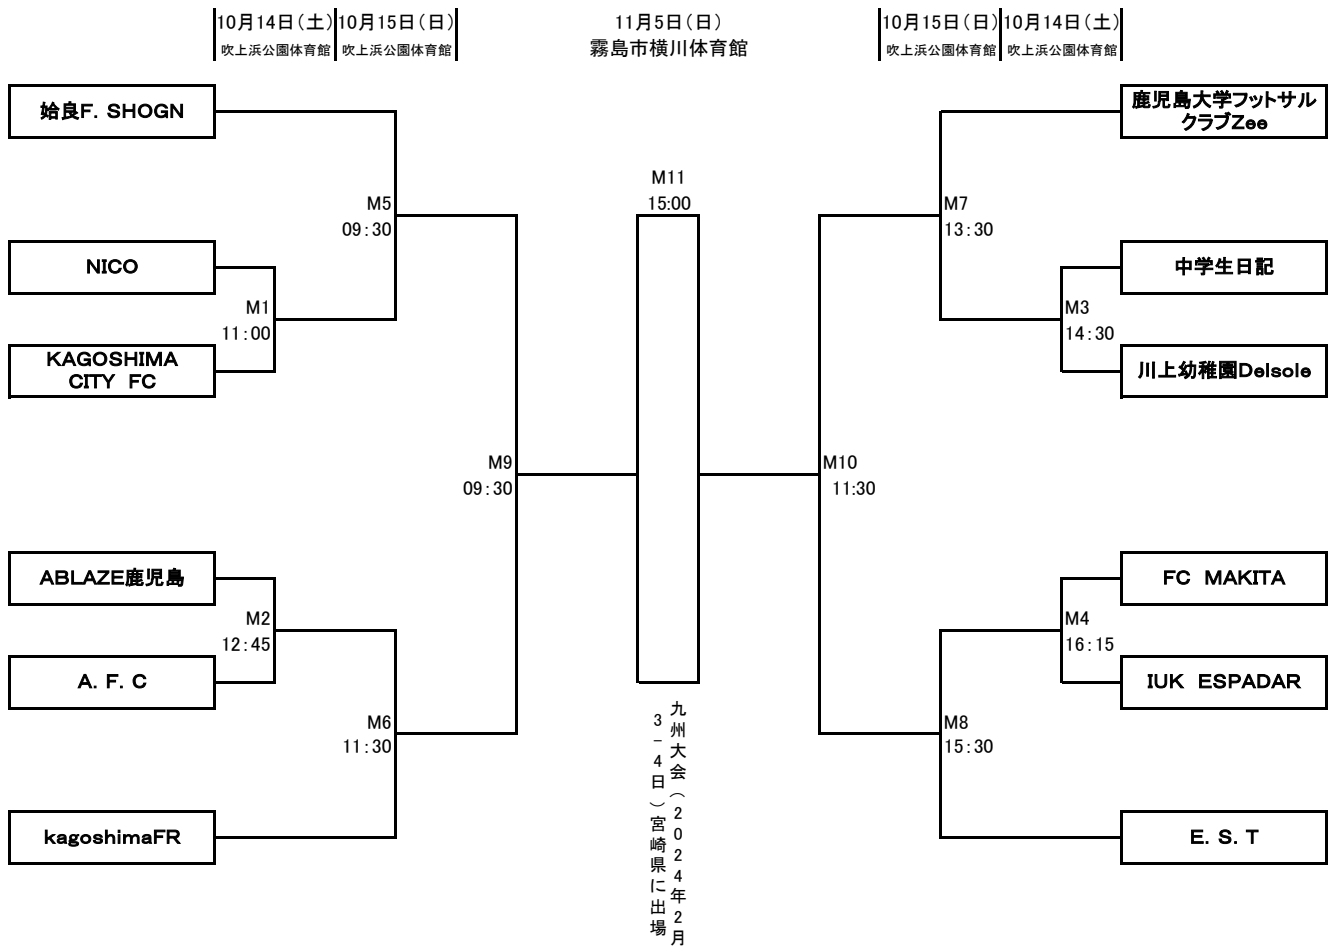

KFA 第29回全日本フットサル選手権大会 県予選

- 1回戦: 30分プレイングタイム(ハーフタイム5分)
 決着つかない場合PK戦(PK方式に入る前のインターバルは1分間とする。)
- 2回戦: 40分プレイングタイム(ハーフタイム10分)
 決着つかない場合PK戦(PK方式に入る前のインターバルは1分間とする。)
- 準決勝: 40分プレイングタイム(ハーフタイム10分)
 決着つかない場合延長戦10分、PK戦(延長戦に入る前のインターバルは5分間とし、PK方式に入る前のインターバルは1分間とする。)
- 決勝: 40分プレイングタイム(ハーフタイム10分)
 決着つかない場合延長戦10分、PK戦(延長戦に入る前のインターバルは5分間とし、PK方式に入る前のインターバルは1分間とする。)