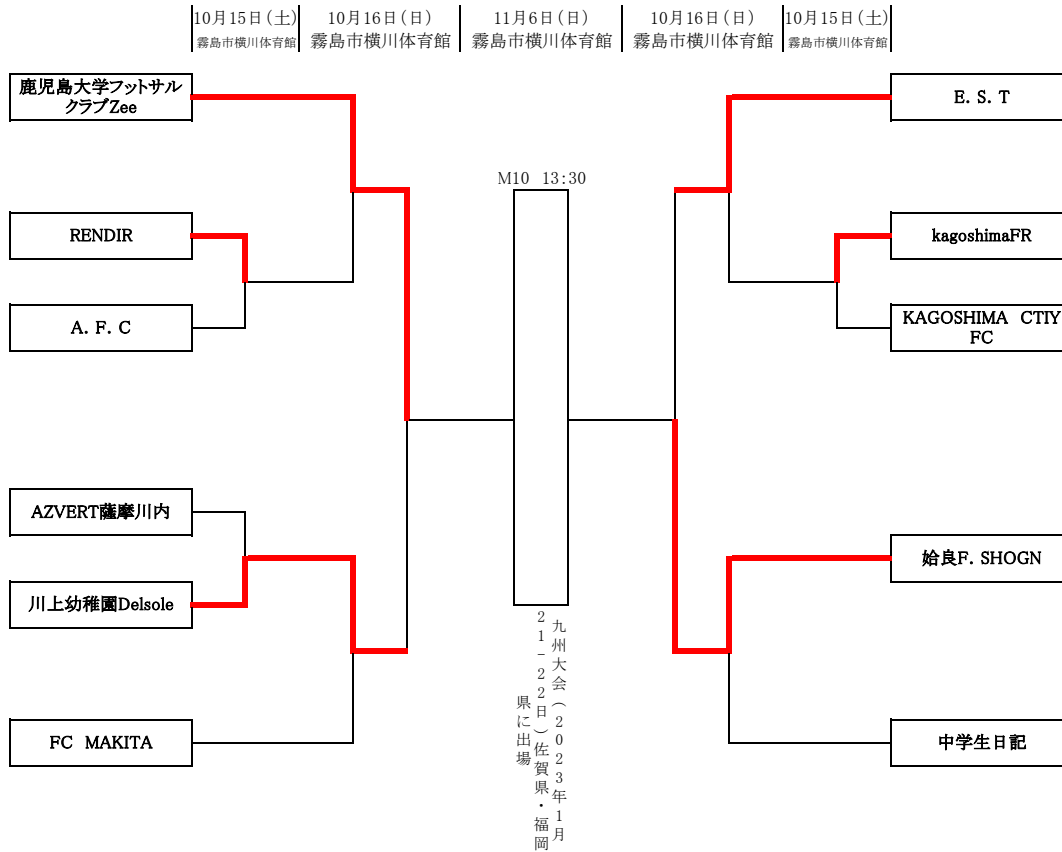

# KFA 第28回全日本フットサル選手権大会 県予選

1回戦: 30分プレイングタイム(ハーフタイム5分)

決着つかない場合PK戦

準々決勝: 40分プレイングタイム(ハーフタイム10分)

決着つかない場合PK戦

(1回戦、準々決勝) PK方式に入る前のインターバルは1分間とする。

準決勝: 40分プレイングタイム(ハーフタイム10分)

決着つかない場合延長戦10分、PK戦

決勝: 40分プレイングタイム(ハーフタイム10分)

決着つかない場合延長戦10分、PK戦

(準決勝、決勝): 延長戦に入る前のインターバルは5分間とし、PK方式に入る前のインターバルは1分間とする。