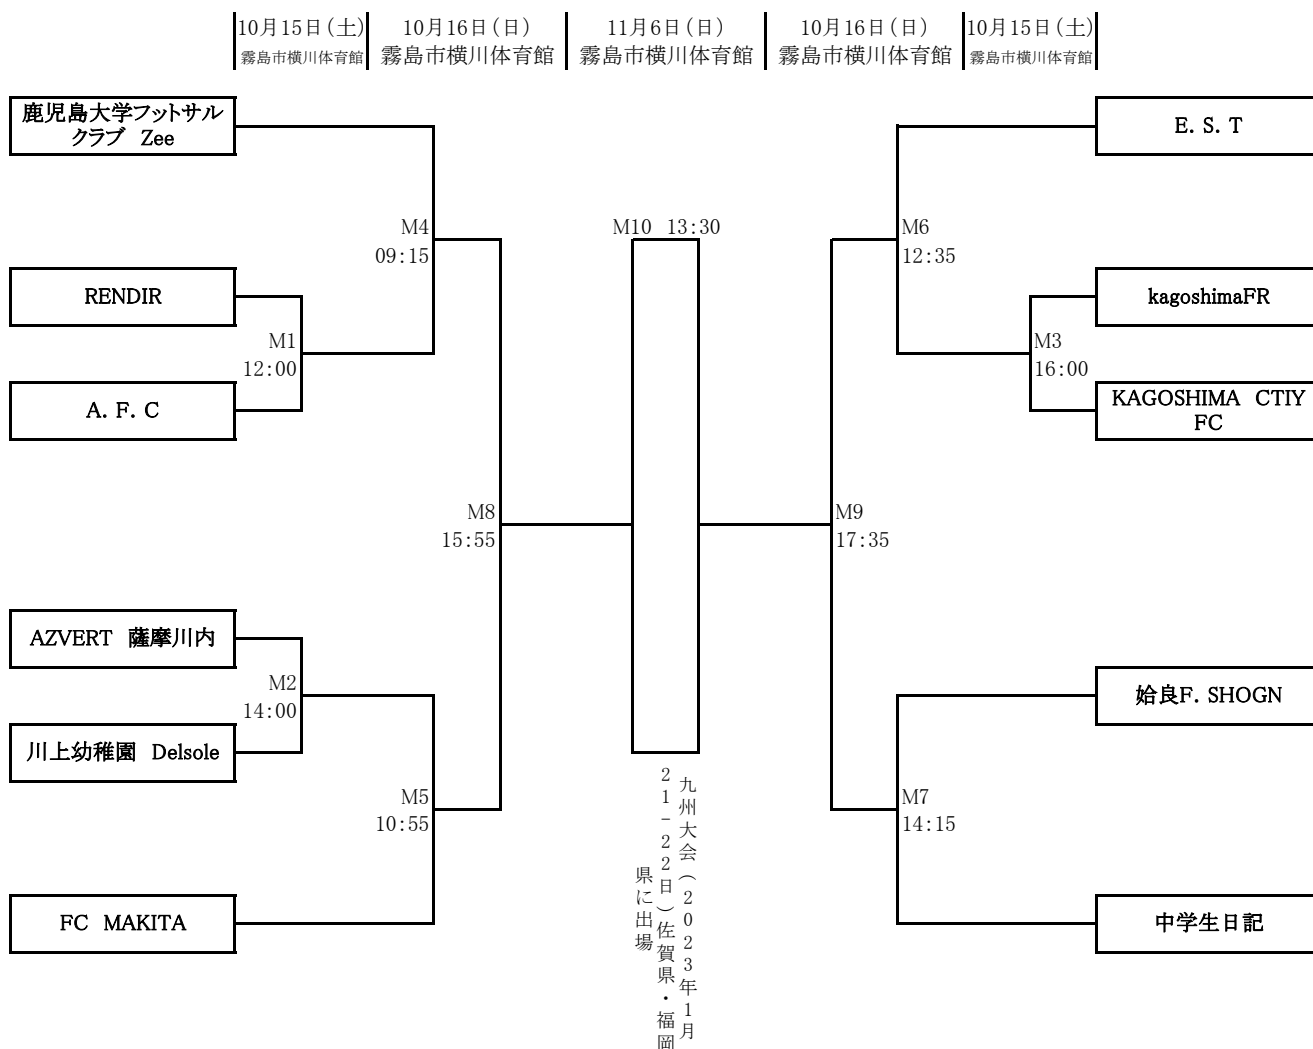

# KFA 第28回全日本フットサル選手権大会 県予選

- 1回戦: 30分プレイングタイム(ハーフタイム5分)  
   決着つかない場合PK戦
- 準々決勝: 40分プレイングタイム(ハーフタイム10分)  
   決着つかない場合PK戦
- (1回戦、準々決勝) PK方式に入る前のインターバルは1分間とする。
- 準決勝: 40分プレイングタイム(ハーフタイム10分)  
   決着つかない場合延長戦10分、PK戦
- 決勝: 40分プレイングタイム(ハーフタイム10分)  
   決着つかない場合延長戦10分、PK戦
- (準決勝、決勝) : 延長戦に入る前のインターバルは5分間とし、PK方式に入る前のインターバルは1分間とする。