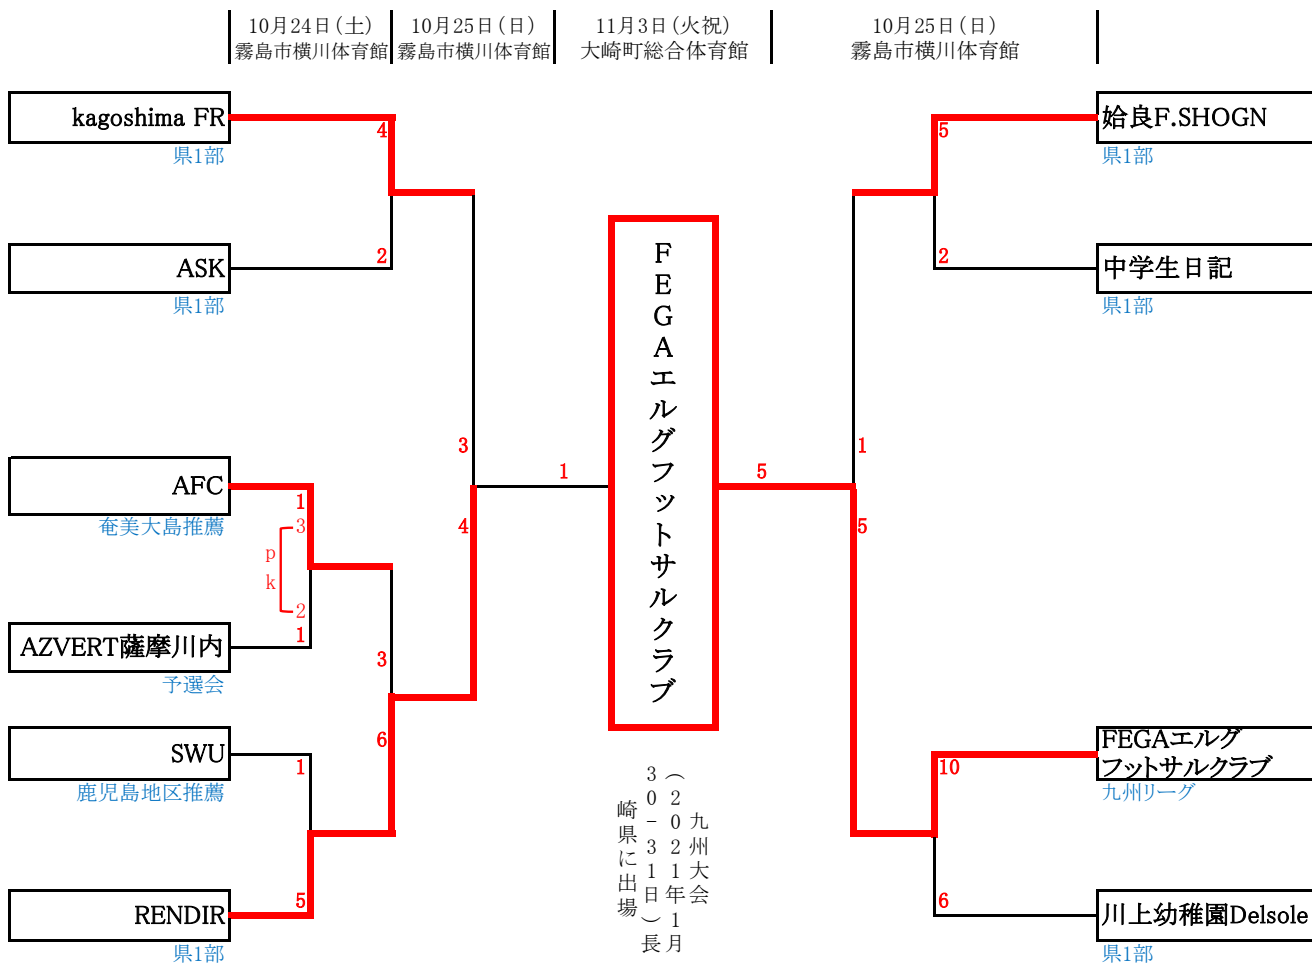

第26回全日本フットサル選手権鹿児島県大会

- 1回戦: 30分プレイングタイム(ハーフタイム5分)
反則の累積5、決着つかない場合PK戦
- 準々決勝: 40分プレイングタイム(ハーフタイム10分)
反則の累積5、決着つかない場合PK戦
PK方式に入る前のインターバルは1分間とする。
- 準決勝: 40分プレイングタイム(ハーフタイム10分)
反則の累積5、決着つかない場合延長戦10分、PK戦
- 決勝: 40分プレイングタイム(ハーフタイム10分)
反則の累積5、決着つかない場合延長戦10分、PK戦
(準決勝、決勝) : 延長戦に入る前のインターバルは5分間とし、PK方式に入る前のインターバルは1分間とする。