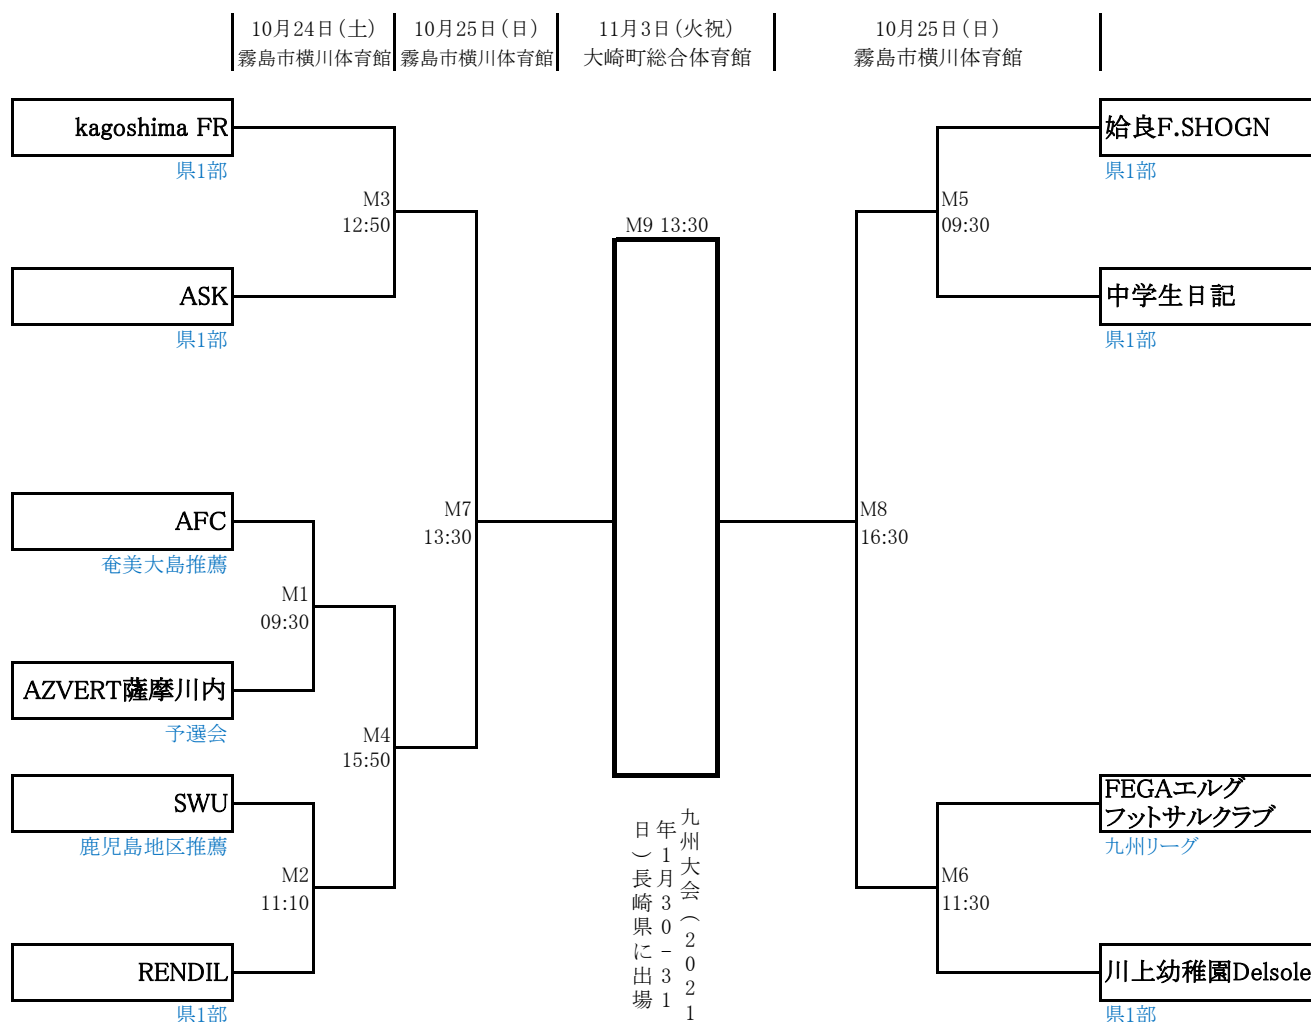

第26回全日本フットサル選手権鹿児島県大会

- 1回戦: 30分プレイングタイム(ハーフタイム5分)
反則の累積5、決着つかない場合PK戦
- 準々決勝: 40分プレイングタイム(ハーフタイム10分)
反則の累積5、決着つかない場合PK戦
PK方式に入る前のインターバルは1分間とする。
- 準決勝: 40分プレイングタイム(ハーフタイム10分)
反則の累積5、決着つかない場合延長戦10分、PK戦
- 決勝: 40分プレイングタイム(ハーフタイム10分)
反則の累積5、決着つかない場合延長戦10分、PK戦
(準決勝、決勝) : 延長戦に入る前のインターバルは5分間とし、PK方式に入る前のインターバルは1分間とする。